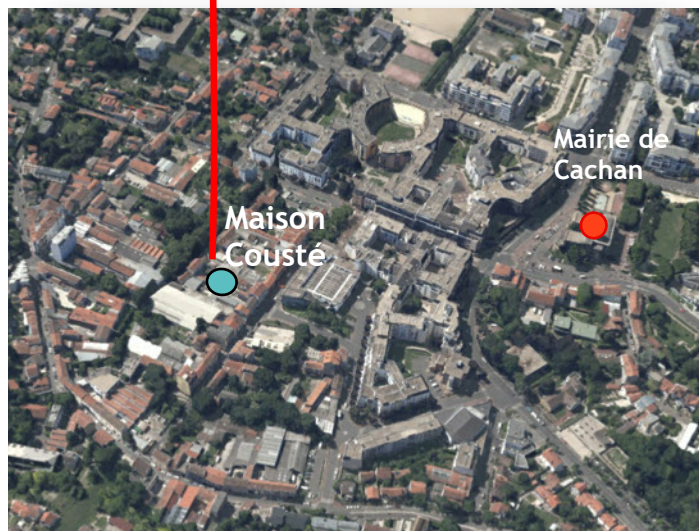

Vous êtes bénévoles ? Rejoignez-nous !

Nous recherchons des bénévoles pour participer à l'animation des activités suivantes :

- L'accompagnement à la scolarité d'enfants âgés entre 6 et 17 ans, après l'école (17h - 19h);
- L'animation d'ateliers de remise à niveau en français, conversation en français, autres matières... pour adultes (en soirée, en journée);
- L'animation d'ateliers informatiques, la participation à l'organisation et animation de fêtes et manifestations ponctuelles;
- Et tout autre type d'activités et projets, avec vos idées et disponibilités !

Adhérer

L'adhésion est souvent perçue comme une couverture d'assurance pour la pratique des activités. C'est naturellement vrai et nécessaire en matière de responsabilité civile, mais adhérer, c'est plus que cela:

- Adhérer à un projet, à des valeurs d'éducation populaire
- Participer à la vie du centre et au projet associatif de l'AGAESCC
- Faire acte de citoyenneté
- Être informé des événements proposés par le centre

La Maison Cousté, comme les CSC La plaine et Lamartine sont gérés par une association loi de 1901: l'AGAESCC, qui est adhérente à la fédération des centres sociaux du Val de Marne

15 rue du docteur Henouille
Cachan 94230
01 46 64 96 37

Maison Cousté

19, rue Cousté - 94230 Cachan
tél: 01 45 46 67 15 - fax: 01 45 46 66 24
csc.maisoncouste@yahoo.fr
Site: www.agaescc.fr